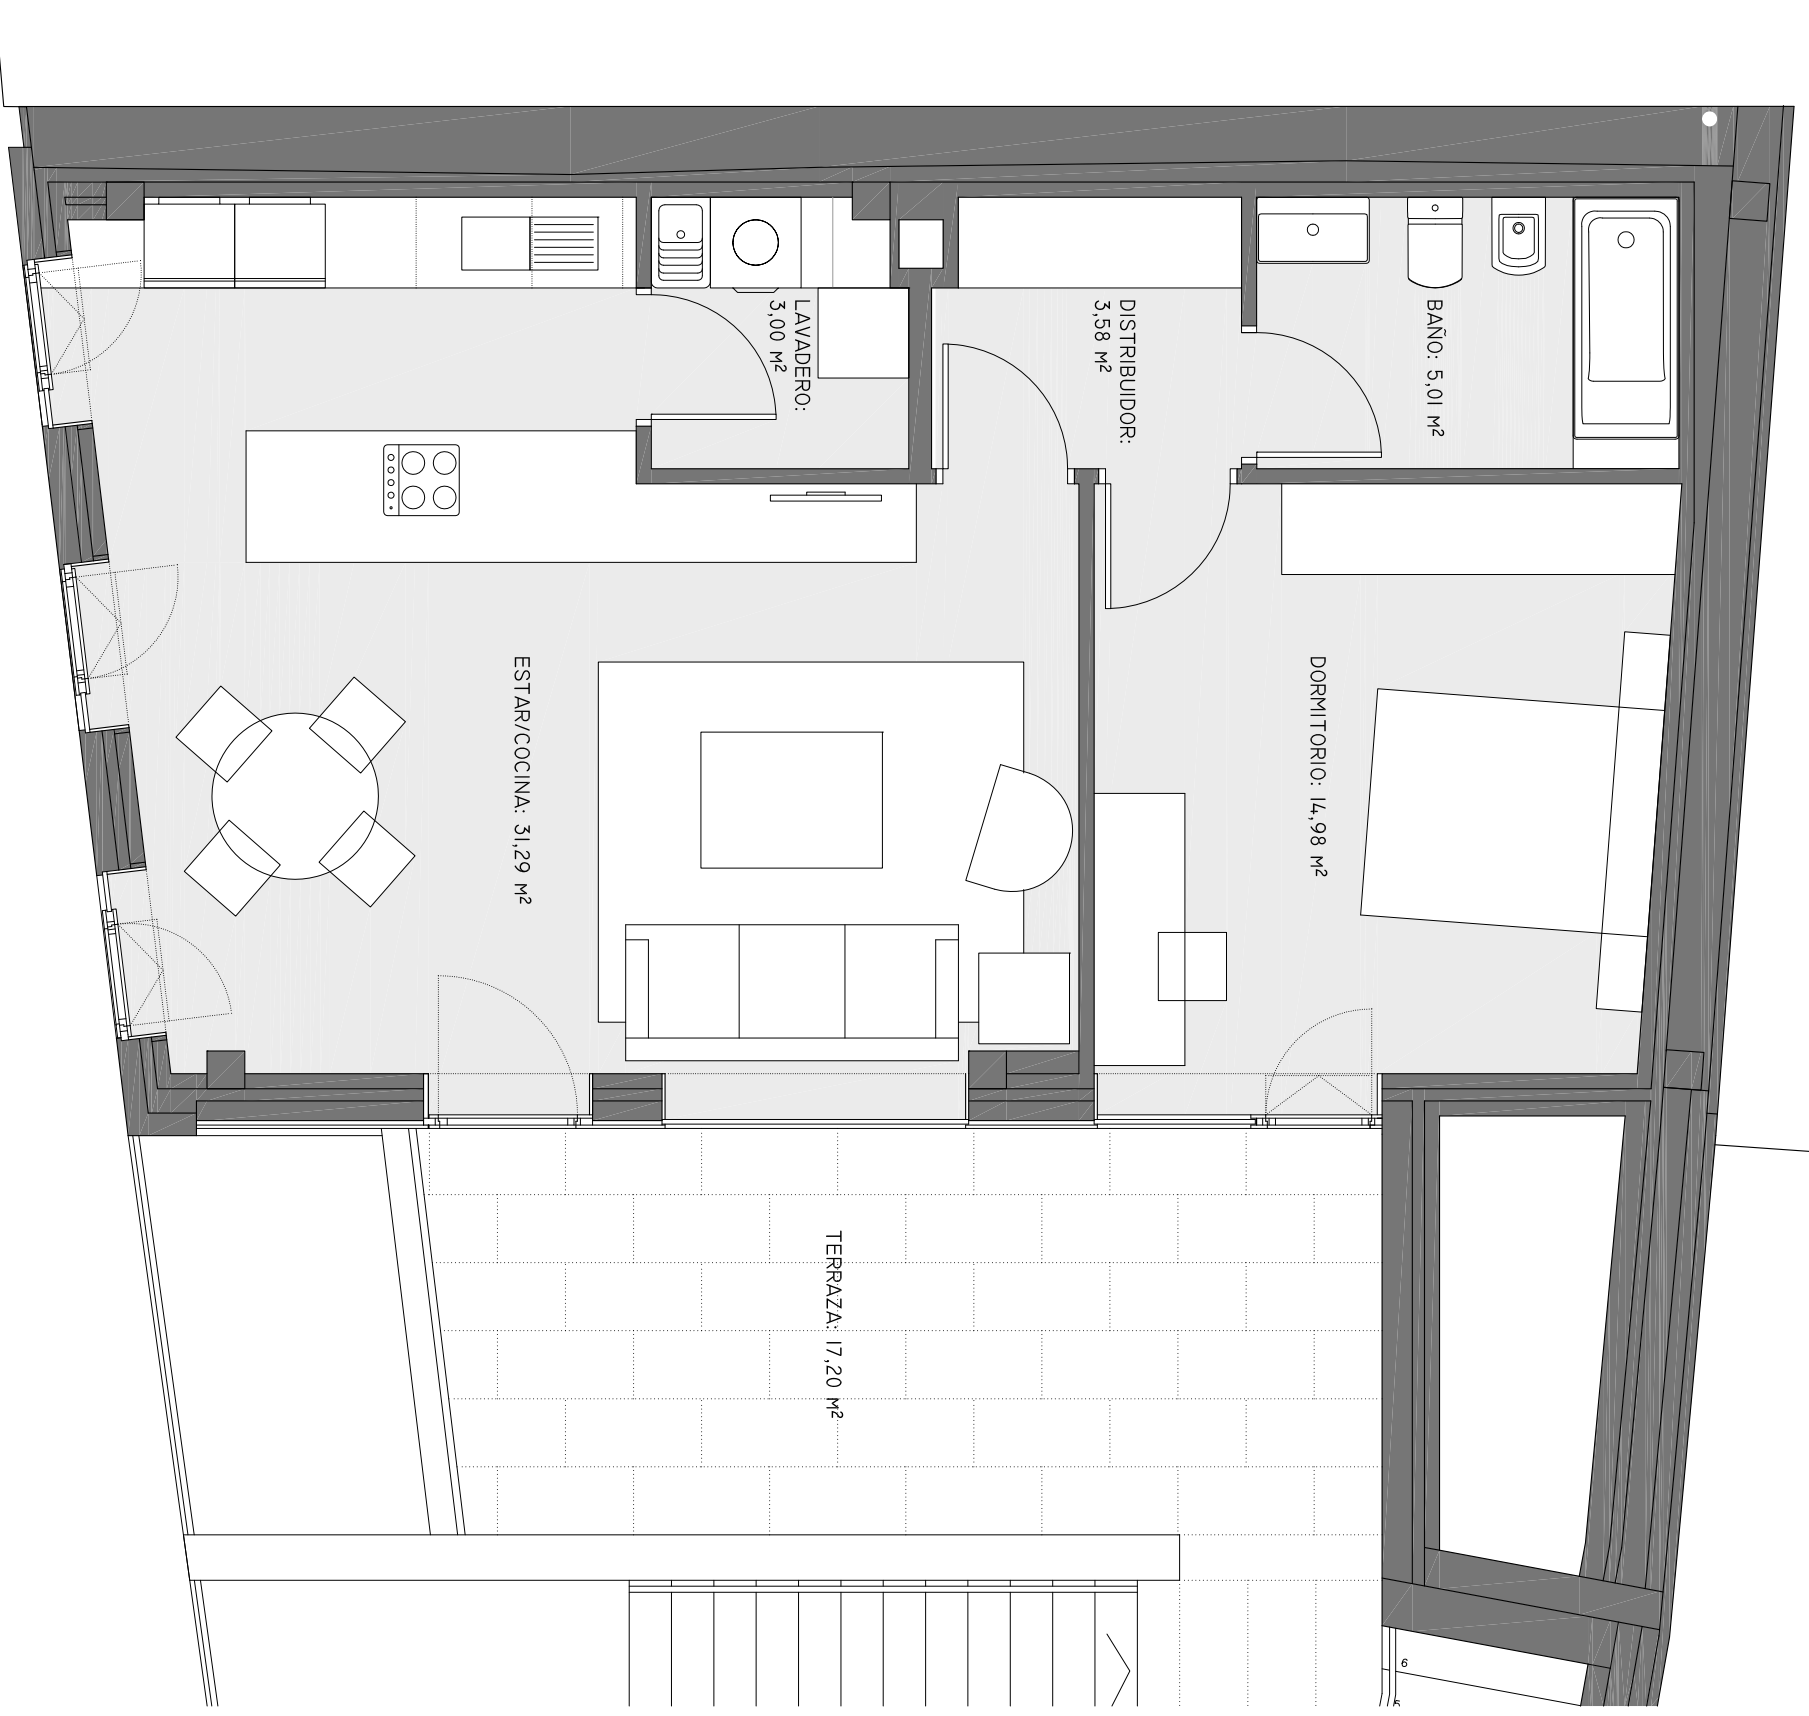

CUADRO DE SUPERFICIES ÚTILES

ESTAR/COMEDOR	31,29 m ²
LAVADERO	3,00 m ²
DISTRIBUIDOR	3,58 m ²
DORMITORIO	14,98 m ²
BANO	5,01 m ²
SUP. ÚTIL TOTAL	57,86 m²

VIVIENDA C

RÚA SAN SEBASTIÁN Nº 24-26, VIGO

57,86 m²

E 1/50