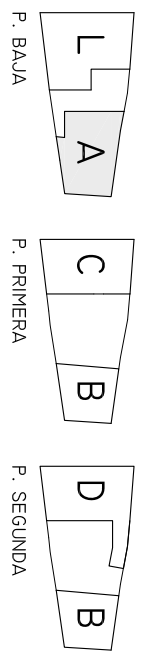

CUADRO DE SUPERFICIES ÚTILES

ESTAR/COMEDOR	26,64 m ²
LAVADERO	3,34 m ²
DISTRIBUIDOR	2,40 m ²
DORMITORIO	12,08 m ²
BAÑO	5,21 m ²
VESTIDOR	4,26 m ²
SUP. ÚTIL TOTAL	53,93 m²

VIVIENDA A

RÚA SAN SEBASTIÁN Nº 24-26, VIGO

53,93 m²

E 1/50