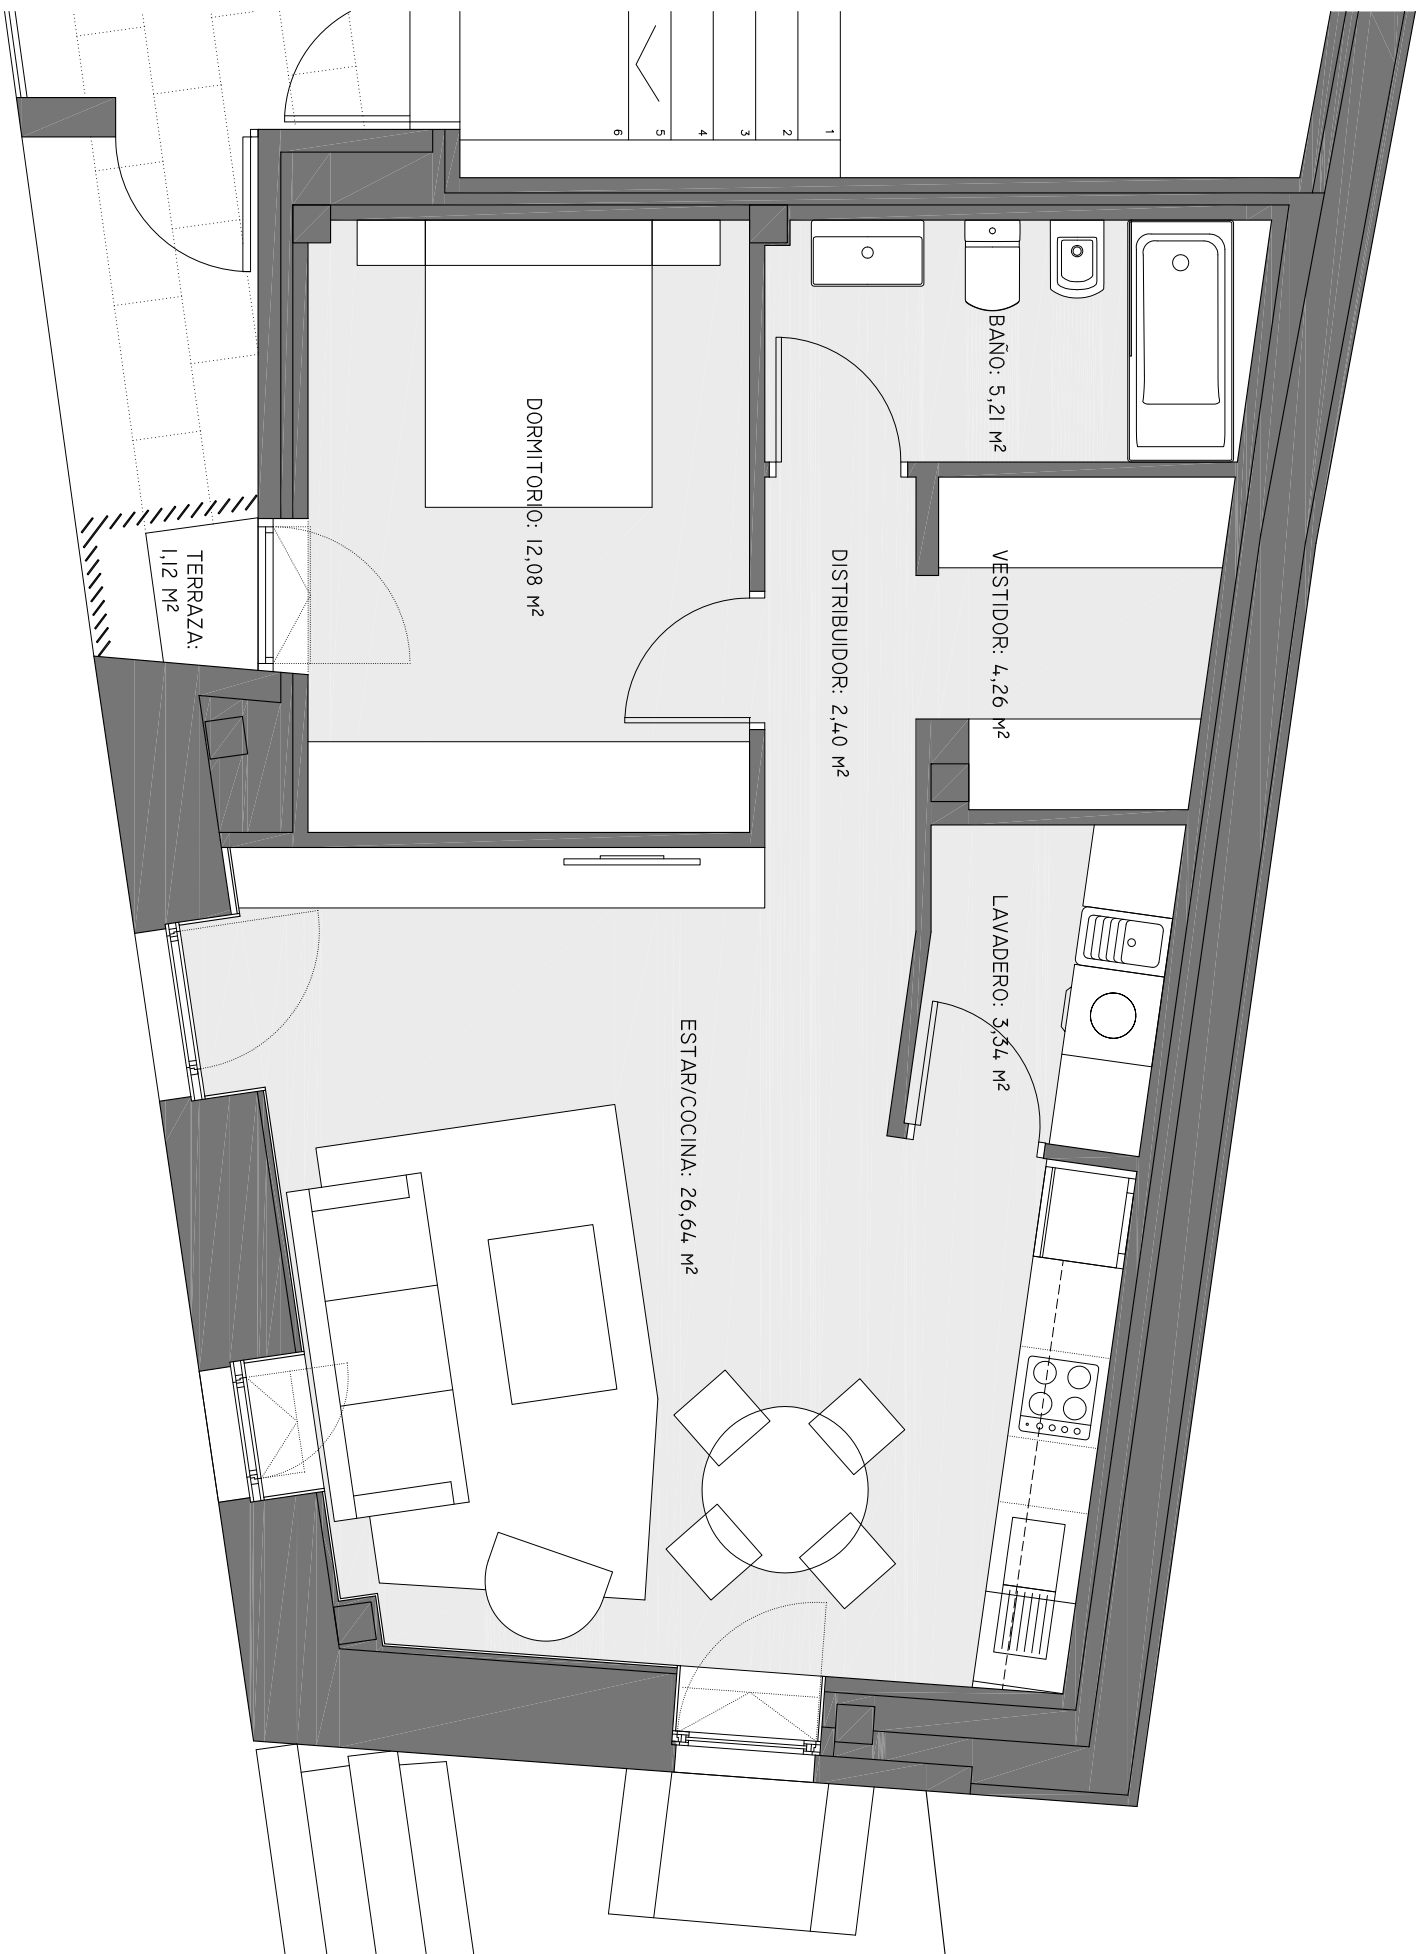

CUADRO DE SUPERFICIES ÚTILES

ESTAR/COMEDOR	26,64 m ²
LAVADERO	3,34 m ²
DISTRIBUIDOR	2,40 m ²
DORMITORIO	12,08 m ²
BAÑO	5,21 m ²
VESTIDOR	4,26 m ²
SUP. ÚTIL TOTAL	53,93 m²

VIVIENDA A

RÚA SAN SEBASTIÁN Nº 24-26, VIGO

53,93 m²

E 1/50