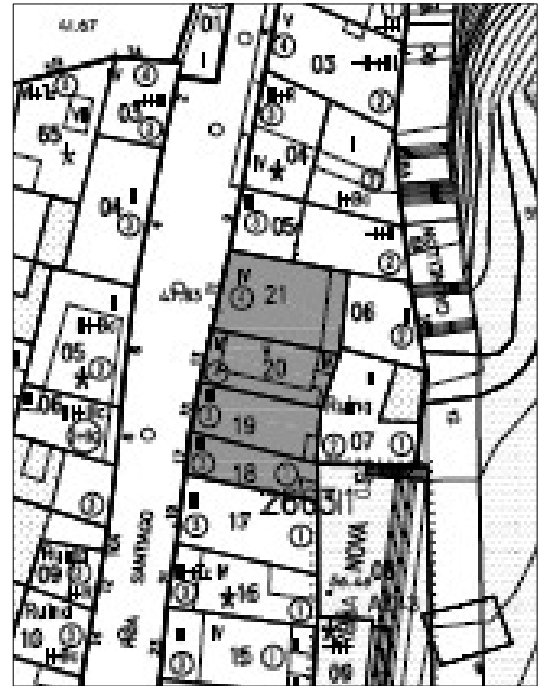

CONSORCIO
CASCOVELLO
DE VIGO

Local 17.- Santiago 11-17 dereita

Ubicación: Rúa Santiago nº11-13-15-17 –
baixo dereita

Superficie útil: 34,34 m²

Superficie construída: 38,71 m²

Lindes: frente, R/ Santiago por onde ten a súa entrada
fondo, zonas comúns e trasteiros do mesmo edificio
dereita entrando, Santiago nº19
esquerda entrando, zonas comúns do mesmo edificio

Cargas: atópase libre de cargas e gravames, arrendatarios e
ocupantes, e ao corrente no pago de impostos, segundo declara
o arrendador baixo a súa responsabilidade.

Insción: Rexistro nº 5 de Vigo, finca 80.448 y 80.449,
tomo 1622, libro 1622, folio 176 y 181, alta 1

Referencia catastral: 2663122NG2726S0004PL e 2663122NG2726S0005AB