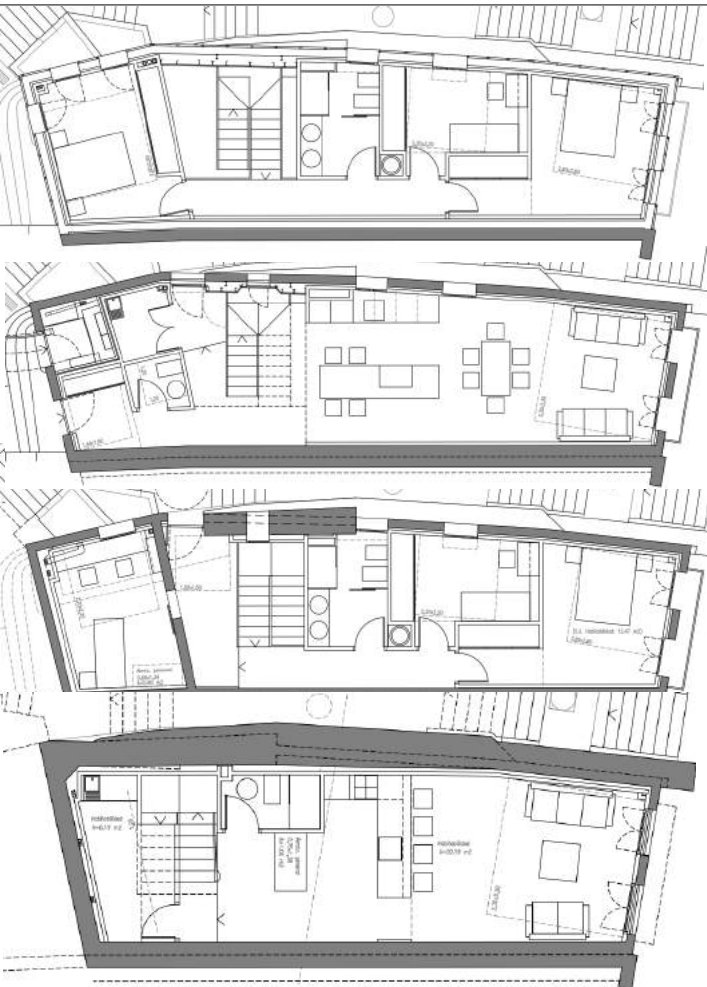

SAN FRANCISCO 15

- **Número de viviendas: 2**
Proyecto: Rafael Cabeza Rey-Stollen
Adjudicación: PRACE
(336.861,80€ iva inc)
Superficie const. Total: 312,11 m²
Vivienda A:
3D + S.C.C + B + A + LT/110,84m² út
Vivienda B:
3D + S.C.C + B + A + LT /119,74 m² útiles

REHABILITACIÓN DO CASCO VELLO