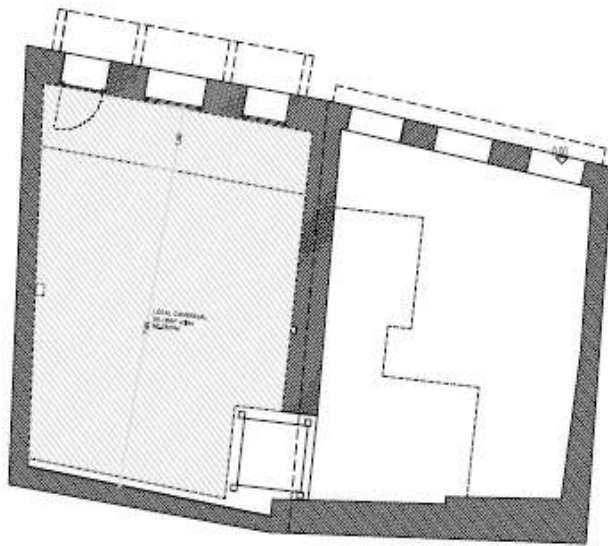

Local 3.- Abeleira Menéndez 18

Ubicación: Rúa Abeleira Menéndez 18 – baixo

Superficie útil: 55,18 m²

Lindes:

frente, R/ Abeleira Menéndez por onde ten a súa entrada;
fondo, terreo soterrado de San Sebastián no 13;
dereita entrando, Abeleira Menéndez no 16;
esquerda entrando, zonas comúns, escaleiras e portal

Obras necesarias: Precisa instalación eléctrica e acabados

PLANTA BAJA Nº 18
LOCAL COMERCIAL