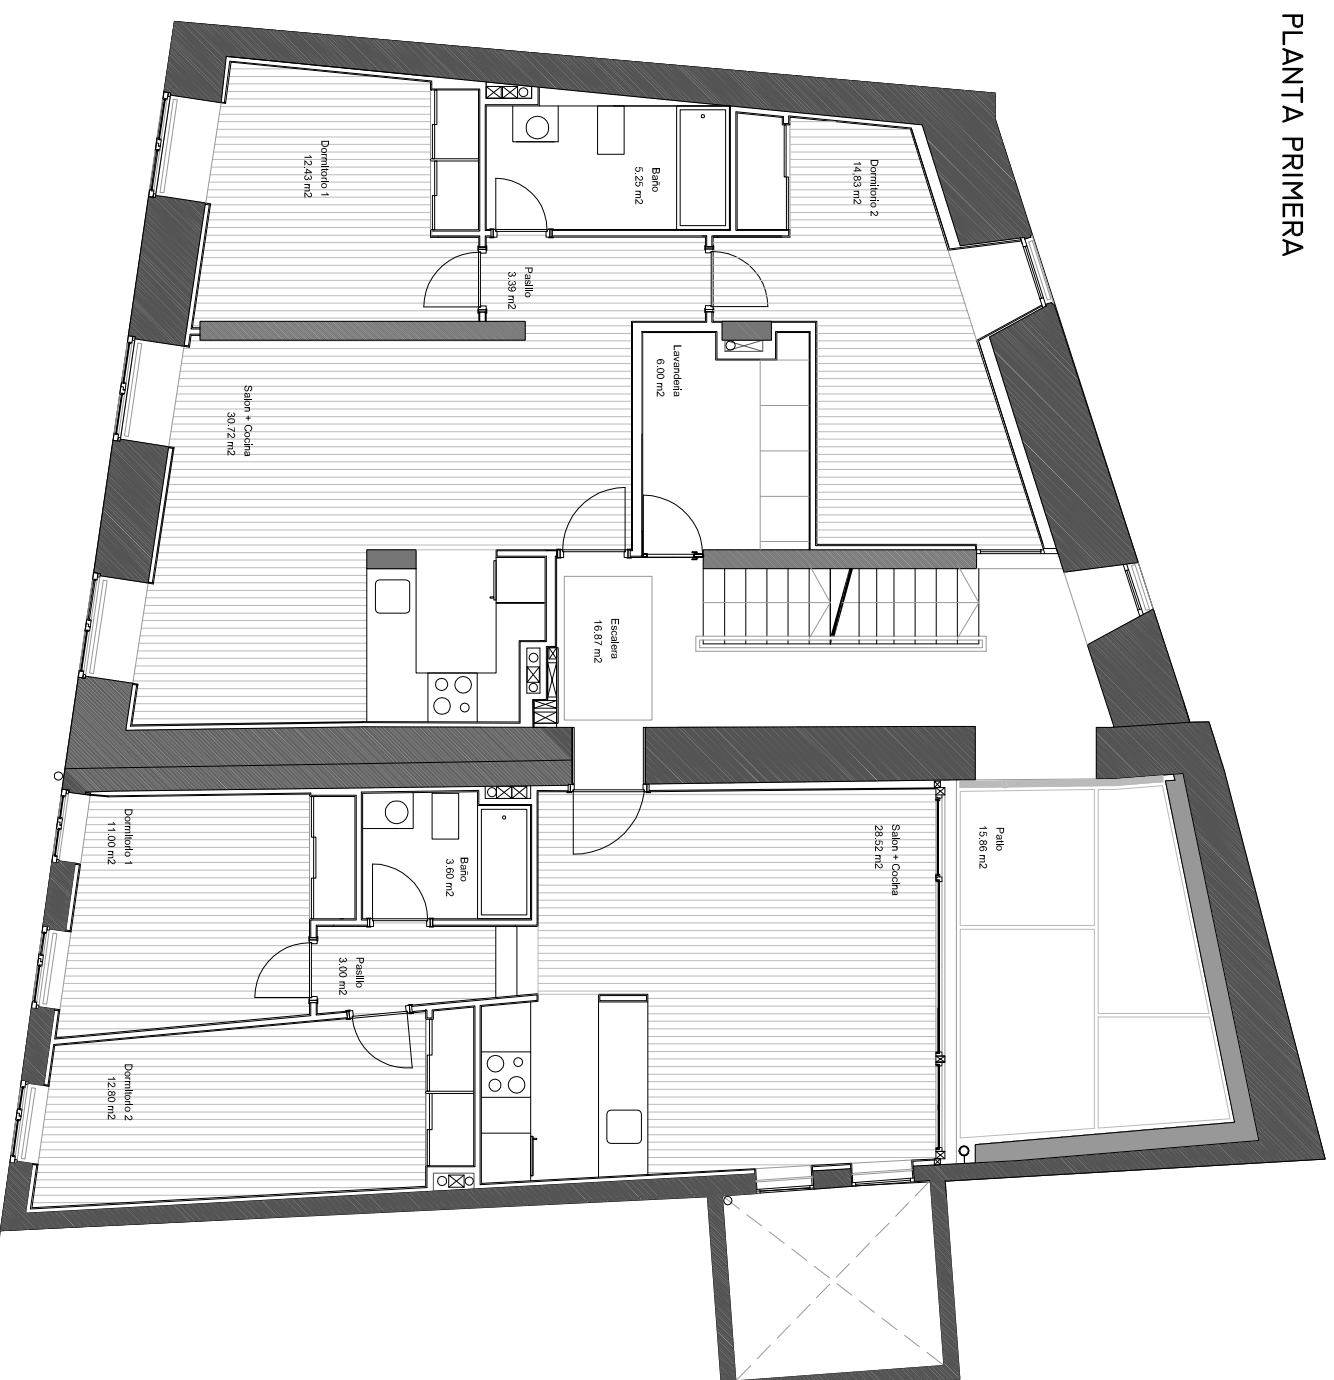

PLANTA BAJA

PLANTA PRIMERA

REHABILITACIÓN DE EDIF. EN EL CASCO VIEJO DE VIGO  
PLANTA BAJA / PRIMERA

ESCALA  
1/100

SITUACIÓN: ABELEIRA MENÉNDEZ N 24.-26 (VIGO)

PROMOTOR: CONSORCIO CASCO VELLO

ARQUITECTO: MARTÍN DE COMINGES S.L.P.