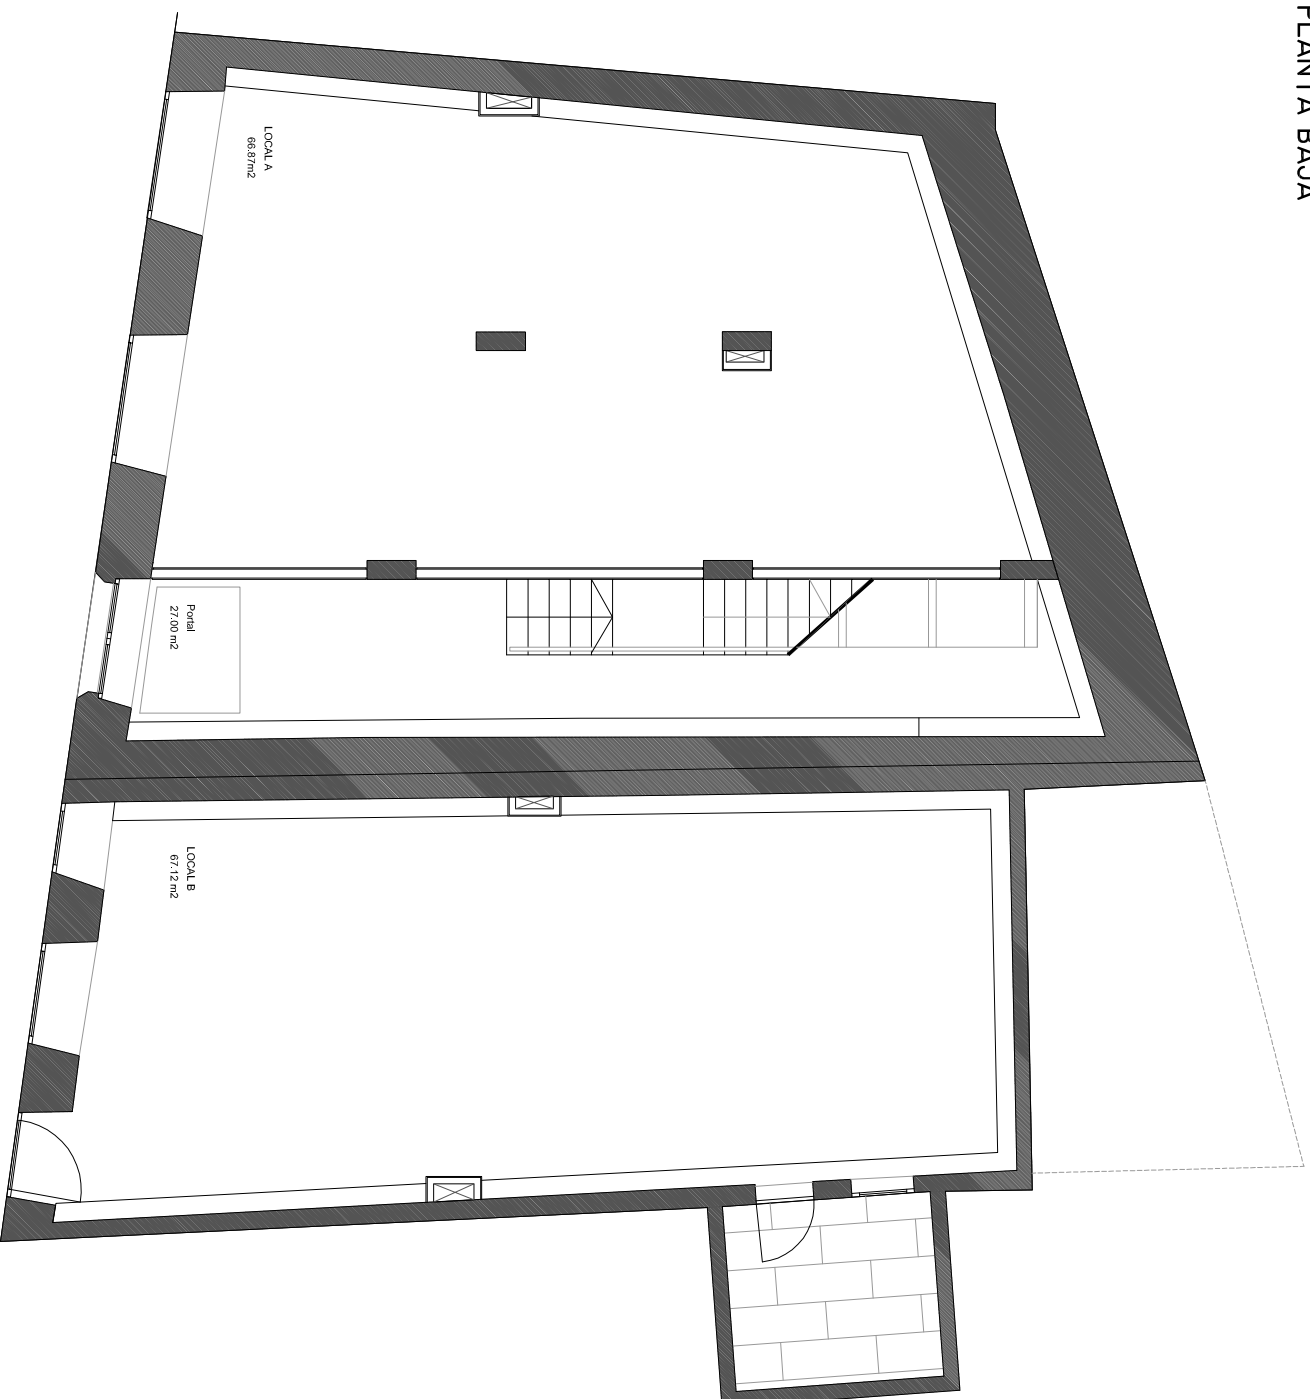

PLANTA BAJA

PLANTA PRIMERA

REHABILITACIÓN DE EDIF. EN EL CASCO VIEJO DE VIGO  
PLANTA BAJA / PRIMERA

ESCALA  
1/100

SITUACIÓN: ABELEIRA MENÉNDEZ N 24.-26 (VIGO)

PROMOTOR: CONSORCIO CASCO VELLO

ARQUITECTO: MARTÍN DE COMINGES S.L.P.