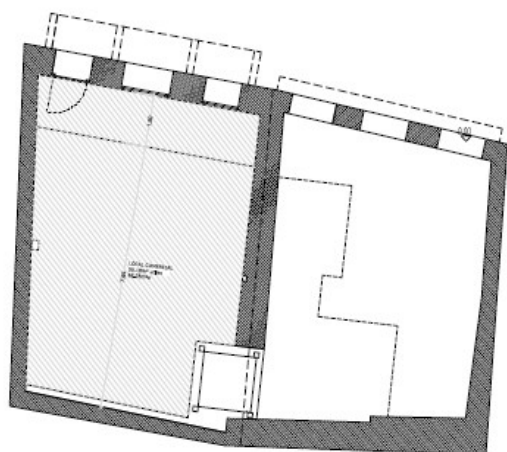

Local 3.- Abeleira Menéndez 18

Ubicación: Rúa Abeleira Menéndez 18 – baixo

Superficie útil: 55,18 m²

Lindes:

frente, R/ Abeleira Menéndez por onde ten a súa entrada;
fondo, terreo soterrado de San Sebastián no 13;
dereita entrando, Abeleira Menéndez no 16;
esquerda entrando, zonas comúns, escaleiras e portal

Referencia catastral: 2764106NG2726S0001YH

PLANTA BAJA Nº 18
LOCAL COMERCIAL