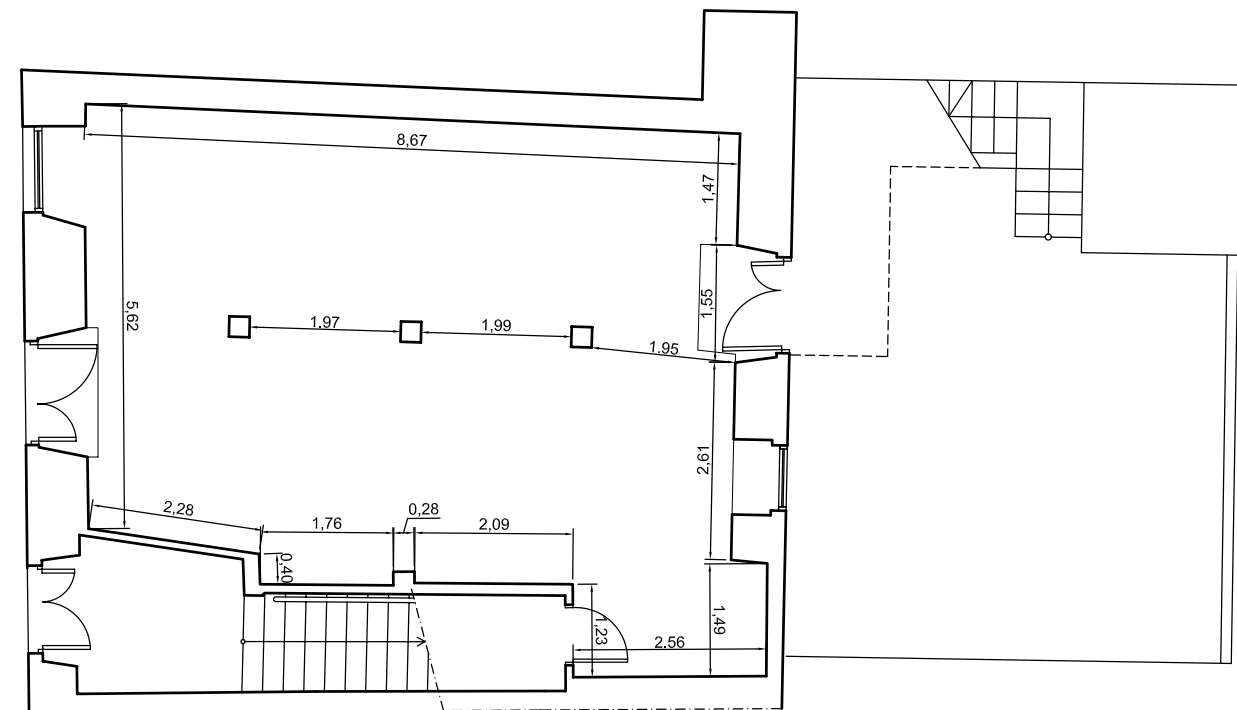

PLANTA BAJA - MOBILIARIO

PLANTA BAJA - COTAS

PLANTA PRIMERA - MOBILIARIO

PLANTA PRIMERA - COTAS

DOCUMENTACIÓN DE FINAL DE REFORMA DE PLANTA BAJA Y PISO 1º

PROPIEDAD: Consorcio Casco Vello de Vigo

SITUACIÓN: Rúa Abeleira Menéndez, N° 11

PLANO: PLANTAS - BAJA Y PRIMERA

MOBILIARIO Y COTAS

VIGO

ARQUITECTA: Cristina Cameselle Soló

ESCALA: 1/100

FECHA: Mayo 2009

01