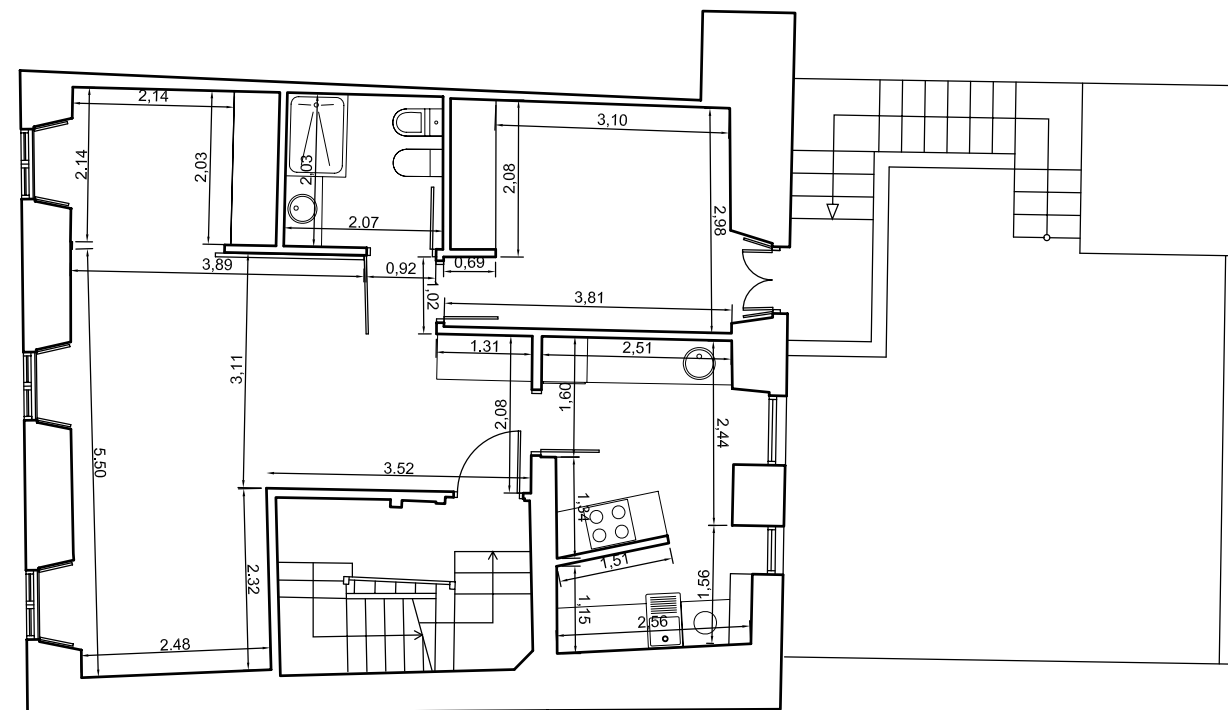

PLANTA BAJA - MOBILIARIO

PLANTA BAJA - COTAS

PLANTA PRIMERA - MOBILIARIO

PLANTA PRIMERA - COTAS

DOCUMENTACIÓN DE FINAL DE REFORMA DE PLANTA BAJA Y PISO 1º

PROPIEDAD: Consorcio Casco Vello de Vigo

SITUACIÓN: Rúa Abeleira Menéndez, N° 11

PLANO: PLANTAS - BAJA Y PRIMERA

MOBILIARIO Y COTAS

VIGO

ARQUITECTA: Cristina Cameselle Soló

ESCALA: 1/100

FECHA: Mayo 2009

01