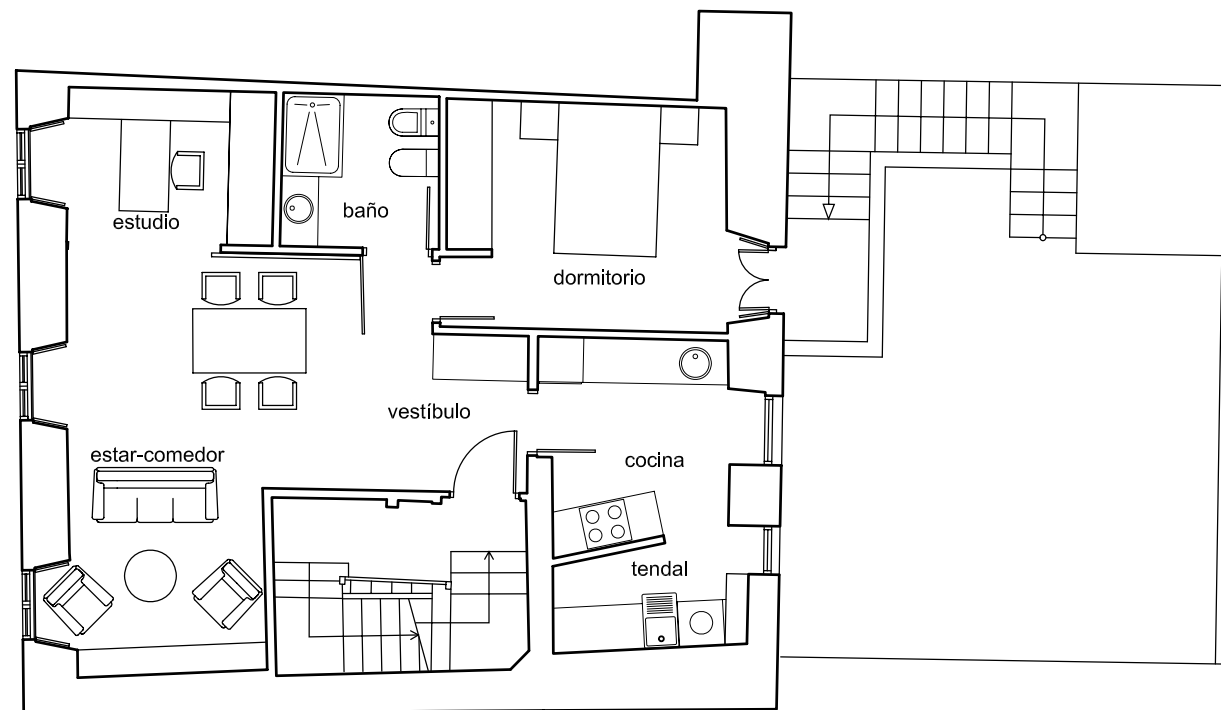

PLANTA BAJA - MOBILIARIO

PLANTA BAJA - COTAS

PLANTA PRIMERA - MOBILIARIO

PLANTA PRIMERA - COTAS

DOCUMENTACIÓN DE FINAL DE REFORMA DE PLANTA BAJA Y PISO 1º

PROPIEDAD: Consorcio Casco Vello de Vigo

SITUACIÓN: Rúa Abeleira Menéndez, N° 11

PLANO: PLANTAS - BAJA Y PRIMERA

MOBILIARIO Y COTAS

VIGO

ARQUITECTA: Cristina Cameselle Soló

ESCALA: 1/100

FECHA: Mayo 2009

01